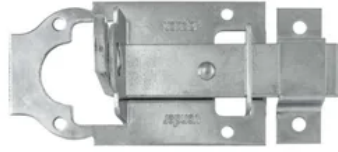

- **Garantia:** 6 Meses

Ref.: KEY WEST-4240

Marca.: **KEY WEST**

*Imagens meramente ilustrativas

*Todas as informações divulgadas são de responsabilidade do Fabricante/Fornecedor

Ficha Técnica

Garantia	6 meses
Dimensões do alarme	6,0 x 9,0 x 5,0 cm
Dimensões do acionador	3,8 x 7,0 x 1,5 cm
Consumo máximo	100 mA
Possui LED	Sim
Pressão sonora	100 dB
Atende à norma ABNT NBR 9050	Sim
Tipo de alarme	Audiovisual
Efeito do LED	Estroboscópico
Cor do LED	Azul
Alcance máximo de funcionamento	30 m
Marca	KEY WEST
Altura (Embalagem)	0.16 m
Largura (Embalagem)	0.10 m
Comprimento (Embalagem)	0.24 m
Peso (Embalagem)	0.13 kg

Quem viu, viu também

Fechadura para moveis
VONDER-3263200200

R\$ **19,99**

à vista no **Pix** ou **Boleto**

ou R\$ 22,21 em 1x R\$ 22,21 sem
juros no cartão

Produto com entrega **EXPRESSA**

Fecho chato com porta-
cadeado 4 Pol zincado...

R\$ **12,90**

à vista no **Pix** ou **Boleto**

ou R\$ 14,33 em 1x R\$ 14,33 sem
juros no cartão

Produto com entrega **EXPRESSA**

Fechadura Eletrica
Reversivel 12V TITANIUM...

~~DE: R\$ 191,00~~ ↓ 39%

R\$ **117,67**