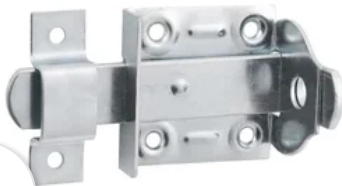

Produto com entrega **EXPRESSA**

Mascara de Solda
Automatica MSL-3500...

R\$ **74,85**

à vista no **Pix** ou **Boleto**

ou R\$ 83,17 em 2x R\$ 41,59 sem
juros no cartão

Produto com entrega **EXPRESSA**

Mais Populares