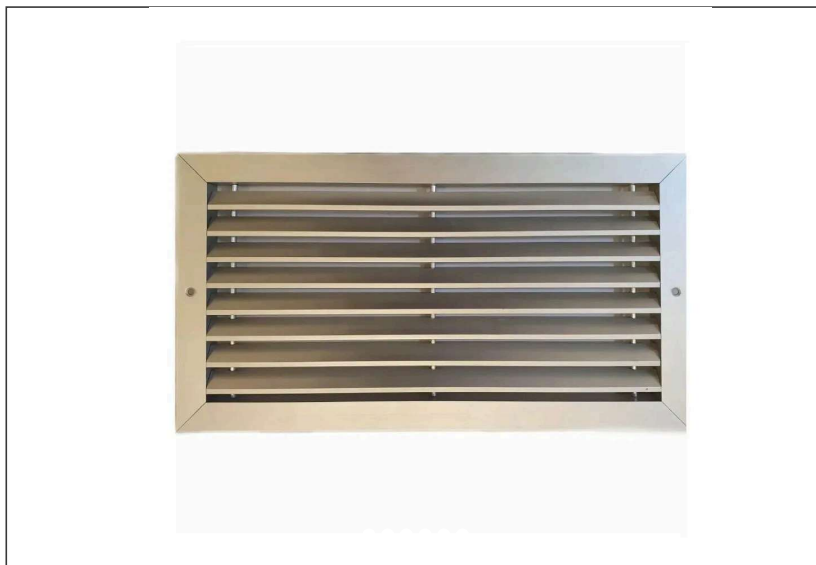

o que procura hoje?

Grelha de Retorno Fixa em Alumínio Anodizado Fosco

Código: 5212000265

Disponibilidade: Disponível em 15 dias úteis

[0 OPINIÕES](#)

A Partir de: **R$ 66,00** / cada

R$ 51,98 à vista com desconto PIX ou 1x de R$ 56,02 (com desconto) Sem juros MasterCard - Vindi

[+ Ver formas de pagamento](#)

Escolha Tamanho

300 x 800mm	1000 x 250 mm	200 x 100 mm	250 X 100 mm	300 x 100 mm
350 x 100 mm	400 x 100 mm	450 x 100 mm	500 x 100 mm	600 x 100 mm
750 x 100 mm	900 x 100 mm	1000 x 100 mm	1200 x 100 mm	200 x 150 mm
250 x 150 mm	300 x 150 mm	350 x 150 mm	400 x 150 mm	500 x 150 mm
600 x 150 mm	750 X 150 mm	900 x 150 mm	1000 x 150 mm	1200 x 150 mm
200 x 200 mm	250 x 200 mm	300 x 200 mm	350 x 200 mm	400 x 200 mm
450 x 200 mm	500 x 200 mm	600 X 200 mm	750 x 200 mm	900 x 200 mm
1000 x 200 mm	1200 x 200 mm	250 x 250 mm	300 x 250 mm	350 x 250 mm
400 X 250 mm	450 x 250 mm	500 x 250 mm	600 x 250 mm	750 x 250 mm
900 x 250 mm	1200 x 250 mm	300 x 300 mm	350 x 300 mm	400 x 300 mm
500 x 300 mm	600 x 300 mm	750 x 300 mm	900 x 300 mm	1000 x 300 mm
1200 x 300 mm	400 x 400 mm	500 x 400 mm	600 x 400 mm	750 x 400 mm
1000 x 400 mm	1200 x 400 mm	500 x 500 mm	600 x 500 mm	750 x 500 mm
1000 x 500 mm	1200 X 500 mm	600 x 600 mm	750 X 600 mm	1000 x 600 mm