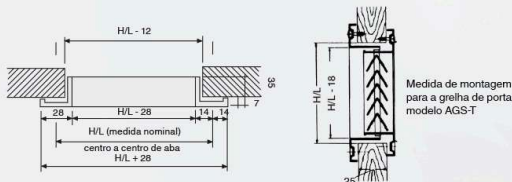

## Instalação Fácil e Rápida

As grelhas e difusores de ar TROX são de fácil instalação, podendo ser fixadas com parafusos aparentes.

As medidas nominais que usamos são sempre Base x Altura (L x H), e o gráfico abaixo é válido para os modelos AT, VAT, AR.