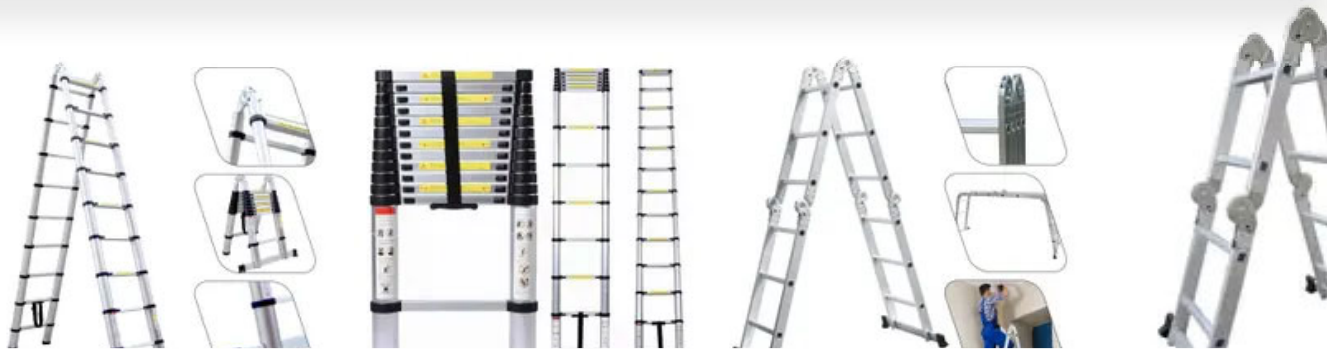

Informações do Produto

Botão rosca interna cabeça chata maciça metal - 100 unidades

Botão cabeça chata cromado - 100 unidades

Botão para acabamento de parafuso para espelhos, vidros, painéis de madeira, móveis, etc.

O uso da tampinha de acabamento é indicada para diversos tipos de instalação para que tenha um acabamento bonito esteticamente no ambiente para que a cabeça do parafuso não seja visível. Isso causa uma impressão muito boa no local onde foi parafusado e coberto com a tampinha de acabamento, o ambiente ficará muito mais bonito só com a beleza que es

Material: zamac

Cor: cromado polido