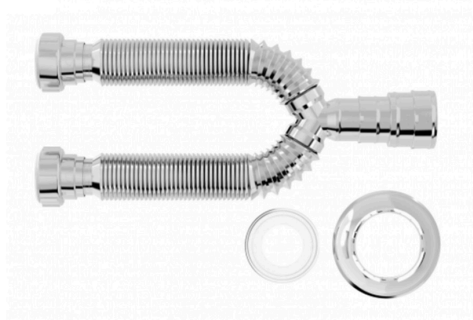

Esmerilhadeira Angular 4.1/2" 650w 220v C/
03 Discos Eav 650 Vonder

De: ~~R$449,90~~

Por: **R$394,25**

ou **5x de R$ 78,85**

(<https://cesconstrucao.com.br/esmerilhadeira-angular-4-1-2-650w-220v-c-03-discos-eav-650-vonder.html>)

Cera Líquida Automotiva C/ Gatilho 500ml
V8 Sanol

De: ~~R$27,50~~

Por: **R$22,95**

(<https://cesconstrucao.com.br/cera-liquida-automotiva-c-gatilho-500ml-v8-sanol.html>)