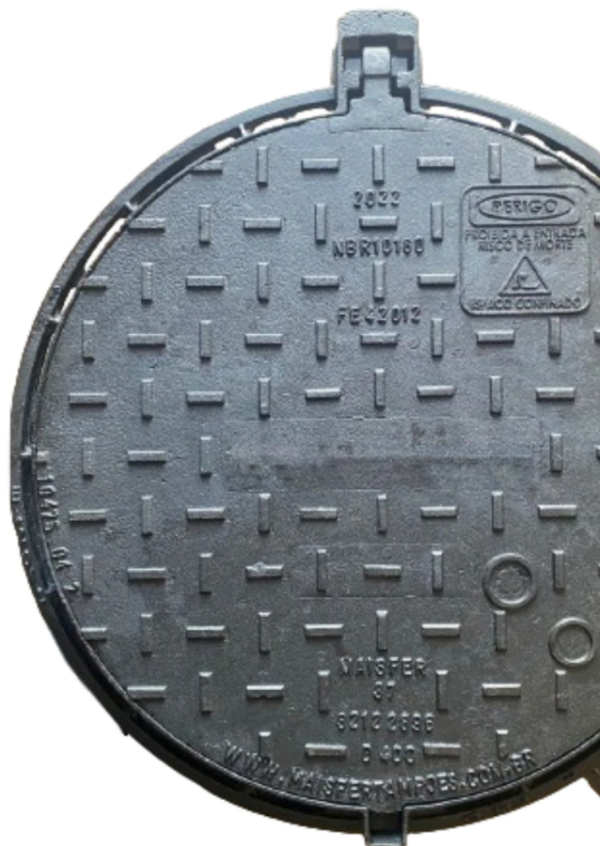

O que você está buscando?

1 / 8

O Tampão ou Tampa DN 600 com articulação é produzido com ferro fundido, que garante máxima resistência e durabilidade. Tem capacidade para suportar cargas pesadas.

ESPECIFICAÇÕES TÉCNICAS**LINHAS / MODELOS**

Tampões Circulares.

USO / APLICAÇÕES

Loteamentos

Vias Públicas
Estacionamentos

VANTAGENS

Resistência;
Durabilidade;
Não interfere na passagem;
Suporta cargas pesadas;
Personalização nos Produtos (com nome e logomarca de sua empresa)

COMPOSIÇÃO

Ferro Fundido Nodular

DIMENSÕES / PESO

Medida da Tampa: 625 mm;
Medida da Base: 740 mm;
Passagem: 605 mm.
Altura: 70 mm

NORMAS E CERTIFICADOS

Atende a norma ABNT NBR 10160.

Início > TAMPAS > TAMPÕES CIRCULARES >
TAMPÃO CIRCULAR DN-600 ARTICULADO CL400