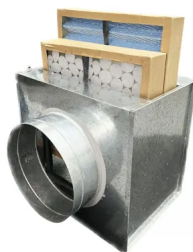

0 ITENS
R\$ 0,00

PÁGINA INICIAL / EXAUSTORES / CAIXA DE FILTRAGEM / CAIXA CFM METÁLICA /

CAIXA DE FILTRAGEM CHAPA GALVANIZADA CFM 150MM G4 E M5

MARCA: FRIOSHOPPING
DISPONIBILIDADE: IMEDIATA
REFERÊNCIA: CFM 150

AVALIAÇÕES

Caixa de Filtragem Chapa Galvanizada CFM 150mm G4/M5

As Caixas de Filtragem CFM são projetadas para serem utilizadas em tomadas de ar externo, possuem entrada e saída de ar circular, para conexão no exaustor. As caixas de filtragem são confeccionadas em chapa de aço galvanizadas, provida internamente de suporte para até 2 filtros descartáveis, e colarinho para acoplamento aos dutos flexíveis ou rígidos.

Características Técnicas

Ø Conexão do duto: 150mm
Atende a norma: NBR16401
Gaveta para 2 filtros: G4/M5

Dimensões dos Filtros

G4: 250x250x35mm
M5: 250x250x35mm

Imagem Meramente Ilustrativa

QUEM VIU, VIU TAMBÉM!