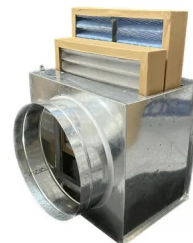

0 ITENS
R\$ 0,00

PÁGINA INICIAL / EXAUSTORES / CAIXA DE FILTRAGEM / CAIXA CFM METÁLICA /

CAIXA DE FILTRAGEM CHAPA GALVANIZADA CFM 150MM G4 E M5

MARCA: FRIOSHOPPING
DISPONIBILIDADE: IMEDIATA
REFERÊNCIA: CFM 150

AVALIAÇÕES

Caixa de Filtragem Chapa Galvanizada CFM 150mm G4/M5

As Caixas de Filtragem CFM são projetadas para serem utilizadas em tomadas de ar externo, possuem entrada e saída de ar circular, para conexão no exaustor. As caixas de filtragem são confeccionadas em chapa de aço galvanizadas, provida internamente de suporte para até 2 filtros descartáveis, e colarinho para acoplamento aos dutos flexíveis ou rígidos.

Características Técnicas

Ø Conexão do duto: 150mm
Atende a norma: NBR16401
Gaveta para 2 filtros: G4/M5

Dimensões dos Filtros

G4: 250x250x35mm
M5: 250x250x35mm

Imagem Meramente Ilustrativa

QUEM VIU, VIU TAMBÉM!