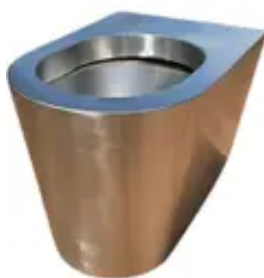

[Descrição Completa](#)

[Avaliação dos Clientes](#)

[Formas de Pagamento](#)

[Perguntas e Respostas](#)

Grampo Gtdu Aterramento Tipo U Haste 5/8 - 3/4 Reforçado

Grampo Conector Gtdu Terra Aterramento Duplo Tipo U para Haste de 1/2 até 5/8

R\$ 42,90  
R\$ 32,90 no Pix

★★★★★ 5.0 (2)  
R\$ 16,22 no Pix

Bacia Sanitária Inox Antivandalismo Premium - Inoxy

Lavatório Suspenso de Canto 30cm IL4 + Válvula s/ Ladrão

R\$ 5.900,00 em 10x de R\$ 590,00 sem juros no Cartão  
ou R\$ 5.900,00 no Pix