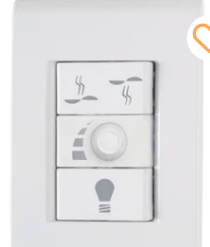

Tonalidade ▲

- ☐ Cinza 16
- ☐ Preto 9
- ☐ Prata 2
- ☐ Azul 1
- ☐ Azul Marinho 1

Cookies: A MadeiraMadeira utiliza cookies para personalizar conteúdos e melhorar a sua experiência no site. Ao continuar navegando, você concorda com a nossa Política de Privacidade