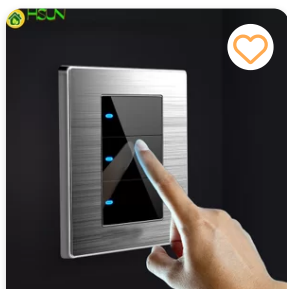

Preço

De R\$ 19,90

Até R\$ 16,90

Tomada de Parede com Led, Escovado Interruptor de Aço Inoxidável, Tomada Elétrica, Brilhante, Tipo 1

Timer Analógico Tba Bivolt Foxlux

(1)

R\$ 71,58