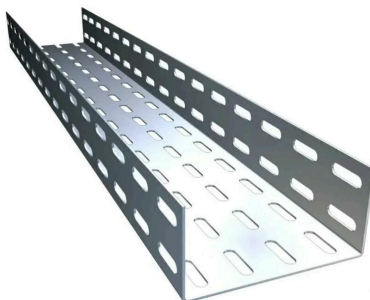

Buscar Q

ESGOTADO

Início > Produtos

Eletrocalha Perfurada 100X50 3 Metros Chapa 20

Código 01398

R$60,95

R$56,07 com Boleto

8% de desconto pagando com Boleto

Ver mais detalhes

ESGOTADO

NOSSAS LOJAS

Compartilhar

Descrição

Descrição:

Apresentamos a Eletrocalha Perfurada 100X50 3 Metros Chapa 20, uma solução prática e eficiente para organizar e proteger os cabos elétricos em instalações industriais e comerciais.

A Eletrocalha é produzida com alta qualidade, utilizando Chapa 20, o que garante resistência e durabilidade ao produto. Seu tamanho de 100x50 mm é ideal para acomodar diferentes tipos de cabos e fios, proporcionando um sistema de cabeamento organizado e seguro.

A eletrocalha perfurada facilita a passagem e fixação dos cabos, tornando a instalação mais prática e eficiente. Sua perfuração ao longo da calha permite a ventilação adequada dos cabos, evitando superaquecimento e contribuindo para a segurança elétrica.

A Eletrocalha Perfurada 100X50 é acompanhada de 3 metros de comprimento, oferecendo uma excelente cobertura para acomodar os cabos de forma organizada.

Você pode ter a tranquilidade de adquirir um produto autêntico e de qualidade.

Aproveite para adquirir a Eletrocalha Perfurada 100X50 3 Metros Chapa 20, garanta uma instalação elétrica segura e bem estruturada.

★★★★★

Tintas eu só compro na WF
Alessandro Rodrigues

★★★★★

Loja excelente, preços r
, pode ir sem m
André Soare