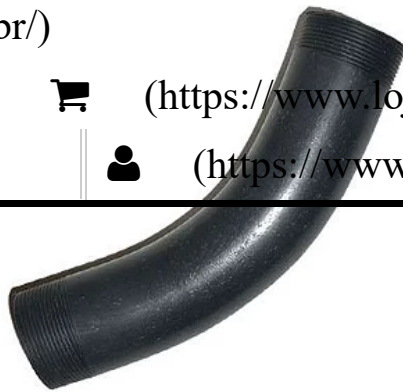

(<https://www.lojaclarear.com.br/curva-45-pvc-rigido--rosca-1>)

♥ (/conta/fa

(<https://wa.me/5531986245000>)

Curva 45° Pvc Rígido - Rosca 1" D (<https://www.lojaclarear.com.br/curva-45-pvc-rigido--rosca-1>)

R\$ 1,70

Ver mais  (<https://www.lojaclarear.com.br/curva-45-pvc-rigido--rosca-1>)

(<https://www.lojaclarear.com.br/curva-45-pvc-rigido--rosca-2-1/2>)

 ([/conta/fa](#))

(<https://www.lojaclarear.com.br/>)

(<https://www.lojaclarear.com.br/carrinho/index>)

(<https://www.lojaclarear.com.br/conta/index>)

Curva 45° Pvc Rígido - Rosca 2 1/2" D (<https://www.lojaclarear.com.br/curva-45-pvc-rigido--rosca-2-1/2>)