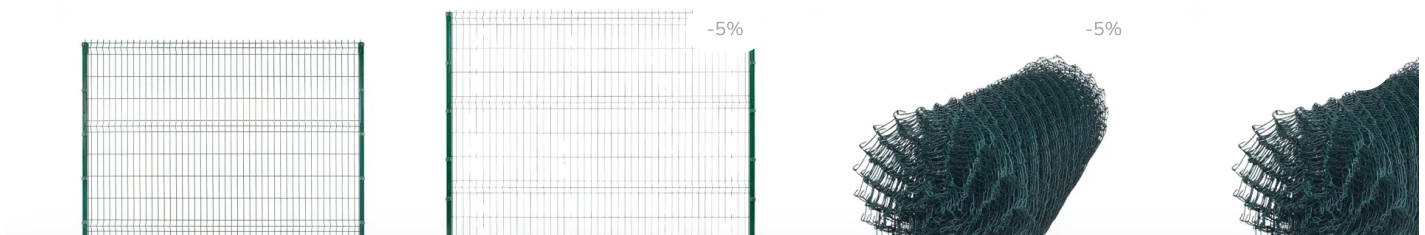

Quais as principais formas de uso do Gradil?

O Gradil é indicado para diversos tipos de cercamentos, tanto em áreas residenciais urbanas, como para rurais ou litorâneas, áreas comerciais ou industriais, tais como, supermercados, concessionárias, estacionamentos, pontes, passarelas, viadutos, praças, parques, escolas, residências, jardins, condomínios horizontais e obras públicas, etc.

Características do Gradil

O Gradil representa a evolução em cercamentos. É fabricado com arame de aço galvanizado por imersão a quente, eletrossoldado e revestido com 250 μ (micra) de PVC de alta aderência – atualmente, o PVC de alta aderência é a mais avançada tecnologia para revestimento de cercamentos no mercado mundial.

Medidas da peça:

Largura: 2,50m

Altura: 2,03m

Medida da malha: 5cm de largura x 20cm de altura

Espessura do fio: 4,30mm

Material: aço galvanizado revestido em pvc

Não acompanha postes

Avaliações

Deixe sua avaliação

Produtos Relacionados

Este site utiliza cookies para melhorar sua experiência. Ao continuar navegando, você concorda com a nossa Política de Privacidade.

[Veja nossa política de Privacidade](#)