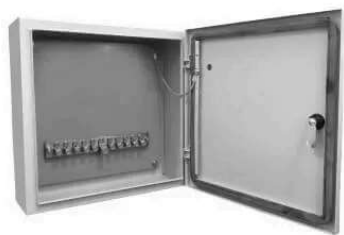

Elétrica

Interruptores e Tomadas

Fios e Cabos

Infraestrutura

Iluminação

Automação

Produtos de Uso Geral

Promoções

Kit de Produtos

Seja o primeiro a opinar :)

R$ 626,67
ou 12x de R$ 59,22 com juros

1 **COMPRAR PRODUTO**

* Aqui sua compra é 100% segura, compre com tranquilidade.

Frete e prazo de entrega

Informe seu cep

CALCULAR

Descrição Geral

Ficha Técnica

Formas de Pagamento

Avaliações

Caixa Equipotencial Chapa 400 x 400x 150mm TEL900

Largura	30.00 cm
Altura	50.00 cm
Comprimento	50.00 cm
Peso	7000.00 g

Produtos Relacionados

Conector Aterrisert Termotecnica com disco e Clips TEL-656YT R$ 51,68 ou 2x R$ 26,61 com juros	Conector Split Bolt P/cabo 16/70mm C/rabicho R.mecanica M12 TEL-630 R$ 32,67	Redutor Prisoneiro M12x3/8 Inox C/paraf TEL-669 R$ 12,67	Caixa Equipotencial Chapa 380x 320x170mm TEL 903 R$ 511,73 ou 12x R$ 48,36 com juros

Produtos visualizados