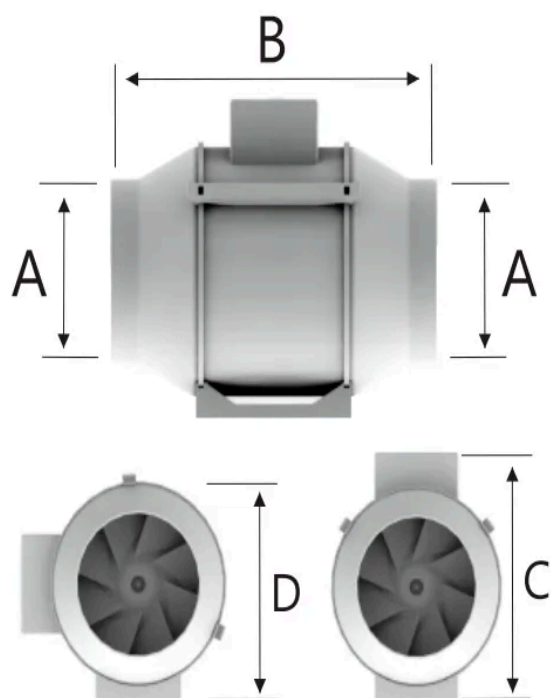

### Características

Vazão: Min.: 467 - Max.: 552 m<sup>3</sup>/h

Pressão: Min.: 27 - Max.: 32 mmCA

Ruído: Min: 33 - Max.: 44 dB(A)

Potencia: 45w

Voltagem: 220V

Diâmetro da Tubulação: 6"

MODELO Type	Dimensional / Dimensions ( mm )			
	A	B	C	D
MAXX 150	148	299	249	218