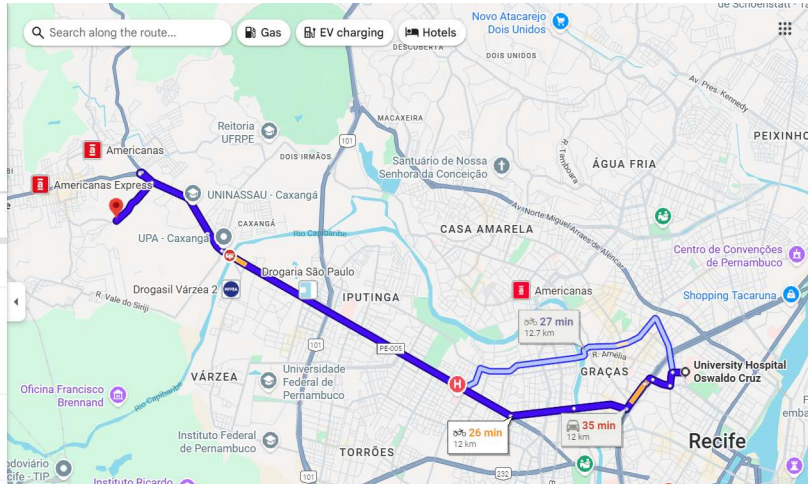

MAPA

OPÇÃO 02

ENDEREÇO DE DESTINO	R. Castro Alves, 90 - Mirueira, Paulista - PE, 53405-260
DISTANCIA (KM)	10,20

MAPA

Best 29 min 21 min 38 min 2h 17m 38 min

University Hospital Oswaldo Cruz, R. Arn...  
R. Castro Alves, 90 - Mirueira, Paulista - I

**via Estrada de Águas Compridas 29 min**  
Fastest route, despite the usual  
10.2 km

New! Continue your trip, tap the notification on your phone to get directions

**OPÇÃO 03**

**ENDEREÇO DE DESTINO**

Ciclo Ambiental, Av. Pernambuco, 862 - Bairro dos Estados, Camaragibe - PE, 54762-220

**DISTANCIA (KM)**

12,00

**MAPA**

Best 35 min 26 min 1 hr 2h 42m 48 min

University Hospital Oswaldo Cruz, R. Arn...  
Ciclo Ambiental, Av. Pernambuco, 862 - E

Add destination

Leave now Options

Send directions to Xiaomi 2311DRN141 Copy link

**via Av. Caxangá 26 min**  
Fastest route now due to traffic conditions  
12.0 km  
Details Preview

**via Av. Caxangá and Av. Joaquim Ribeiro 27 min**  
Lighter traffic than usual  
12.7 km

**QUADRO RESUMO (REF 08/2025)**